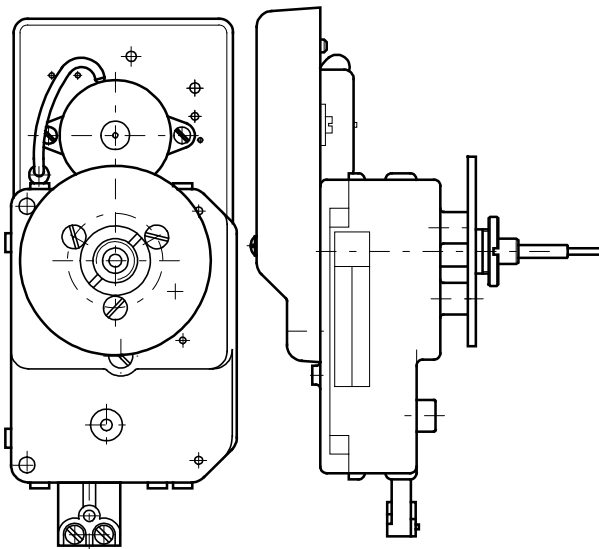

PS 1200

- Basisuurwerk voor wijzerplaten tussen 500 en 1200mm.
- Aansluiting op een gepolariseerde minuten impulslijn met behulp van een twee polige stekker.
- Twee delige behuizing uit kwaliteitskunststof welke goed bestand is tegen invloeden van buiten af en tevens voor een stille loop zorgt.
- Bevestiging aan de wijzerplaat met behulp van een centrale moer.

PSP 1200

- Aansluiting op een gepolariseerde 30-seconden impulslijn.

PSV 1200

- Twee systeemuurwerk met secondenwijzer aandrijving voor wijzerplaten tot 600 mm
- Aandrijving minuten- en urenwijzer via het PS1200 uurwerk.
- Aandrijving secondenwijzer door een 230V motortje dat aan het eind van elke minuut wordt geblokkeerd. Met de volgende minutenimpuls wordt het gesynchroniseerd weer vrijgegeven.

Type van de nevenuurwerken:	PS 1200	PSP 1200	PSV 1200
Technische gegevens:			
Max. diameter wijzerplaat:	1200 mm	1200 mm	600mm
Impulsspanning:	12; 24; 60 V	24 V	12; 24; 60 V
Tolerantie:	± 25 %		
Stroom/spanning	16 mA/ 12V 8 mA/24 V 4 mA/60 V		