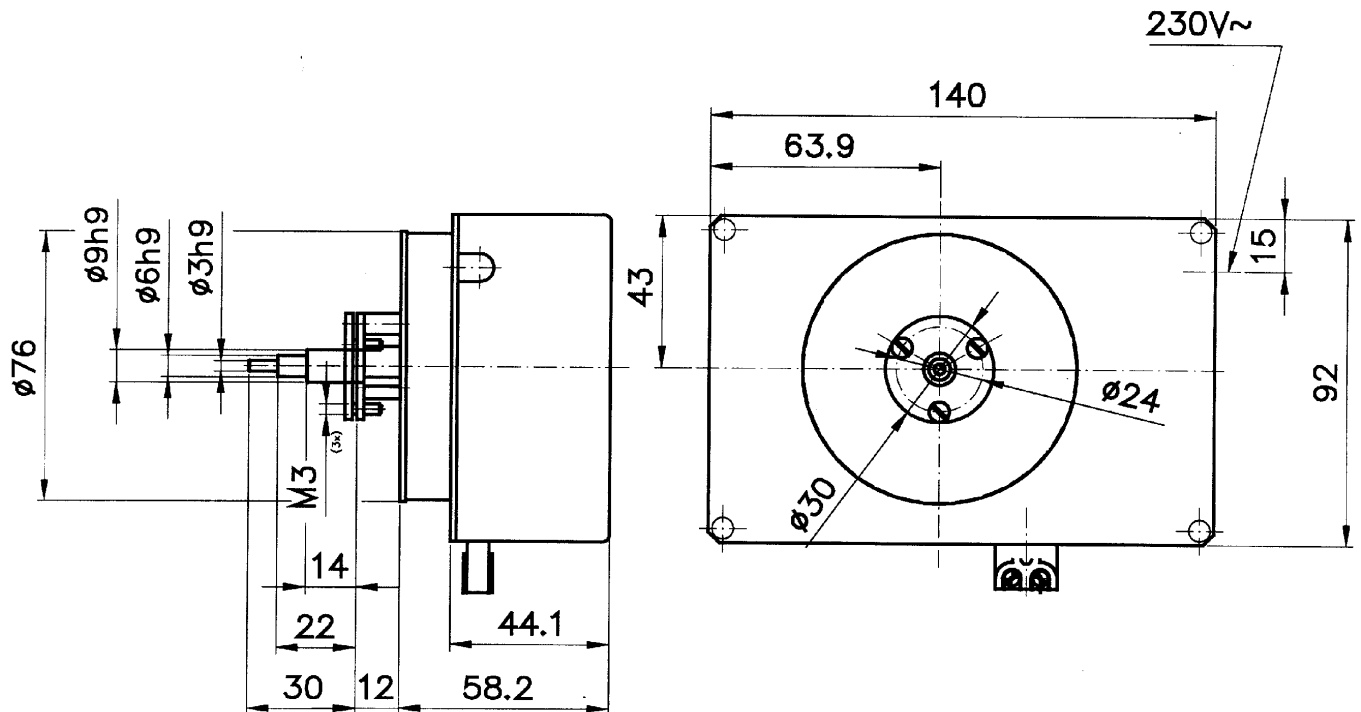

Nevenuurwerk met aandrijving secondenwijzer PSV2000

- Nevenuurwerk voor binnen- en buitenklokken met een wijzerplaat tot 1200mm.
- Voor wijzerplaten tot 60cm is buiten geen afdekglas nodig.
- Overbrenging is geleidelijk en zelfremmend waardoor doorschieten van de minutenwijzer wordt voorkomen.
- Netspanning 230V/50Hz.
- Aandrijving secondenwijzer wordt aan de minutenimpuls gesynchroniseerd.
- Aansluiting op impulslijn doormiddel van een speciale twee polige stekker waarmee de polariteit van de stuurpuls makkelijk te wijzigen is.
- De uurwerken worden met behulp van drie schroeven en twee schijven aan de wijzerplaat bevestigd.